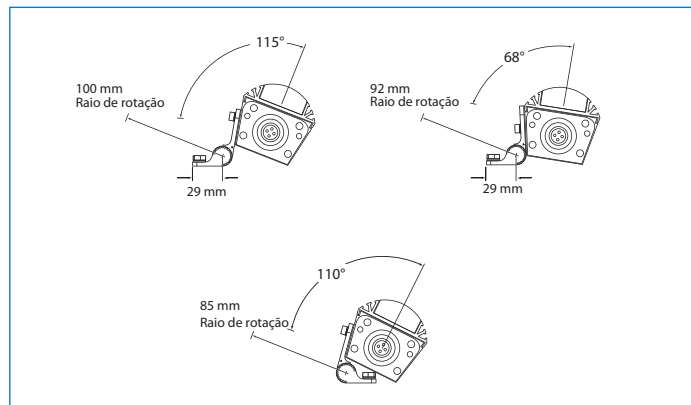

Aplicação:

São ideais para serem utilizadas em:

- Iluminação de fachadas;
- Efeito "wall-washing";
- Iluminação branca em geral.

Informações do Produto:

Comprimentos:	30cm e 120cm
LEDs:	12 e 48 LEDs
Fluxo Luminoso:	404 ~ 1908 lm
Temperatura de Cor:	2700K e 4000K
IRC:	82 ~ 83
Facho:	10° x 60° ou 30° x 60°
Corpo:	Alumínio
Lente:	Policarbonato
Proteção:	IP66
Alimentação:	100 – 240 VAC, 50 – 60 Hz
Fator de Potência:	0.85
Potência:	14 ~ 58 W
Vida Útil:	100.000 h L70% @ 25° C
Dimerizável:	Via tensão de rede*

* Consultar a Philips sobre a compatibilidade com os dimmers do mercado

Ângulos Disponíveis:

Ajustes de Fixação:

Dimensões em mm:

Fotometria:

Luminária: eWGraze 2700K 10x60G 30CM
 Lâmpada: 1 x 12LED
 Fluxo Luminoso: 1 x 404 lm
 L.O.R.: 1.00