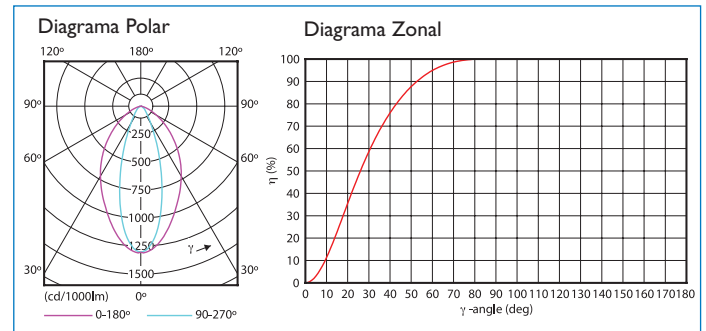

* Consultar a Philips sobre a compatibilidade com os dimmers do mercado

Ângulos Disponíveis:

Ajustes de Fixação:

Dimensões em mm:

Fotometria:

Luminária: eWGraze 2700K 10x60G 30CM
 Lâmpada: 1 x 12LED
 Fluxo Luminoso: 1 x 404 lm
 L.O.R.: 1.00

Luminária: eWGraze 2700K 30x60G 30CM
 Lâmpada: 1 x 12LED
 Fluxo Luminoso: 1 x 384 lm
 L.O.R.: 1.00

Luminária: eWGraze 4000K 10x60G 30CM
 Lâmpada: 1 x 12LED
 Fluxo Luminoso: 1 x 477 lm
 L.O.R.: 1.00

Luminária: eWGraze 4000K 30x60G 30CM
 Lâmpada: 1 x 12LED
 Fluxo Luminoso: 1 x 437 lm
 L.O.R.: 1.00