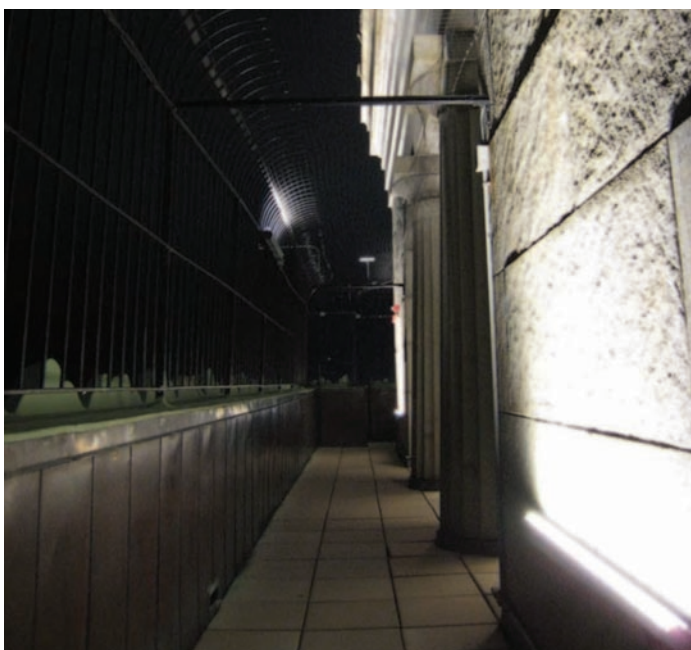

Embelezamento Urbano

eW Graze Powercore[®]

O eW Graze Powercore[®] é uma luminária linear para uso externo, projetada para aplicações arquitetônicas de luz branca de alta qualidade, incluindo destaque dirigido, delineamento de paredes e placas luminosas. O formato fino possibilita a instalação em praticamente qualquer tipo de arquitetura. A tecnologia Dimand permite que o projetor seja dimerizado por dimers comuns (ELV) e seja ligado diretamente à rede elétrica. Está disponível em duas temperaturas de cor: 2.700K e 4.000 K, e possui alto índice de reprodução de cor.

Aplicação:

São ideais para serem utilizadas em:

- Iluminação de fachadas;
- Efeito "wall-washing";
- Iluminação branca em geral.

Informações do Produto:

Comprimentos:	30cm e 120cm
LEDs:	12 e 48 LEDs
Fluxo Luminoso:	404 ~ 1908 lm
Temperatura de Cor:	2700K e 4000K
IRC:	82 ~ 83
Facho:	10° x 60° ou 30° x 60°
Corpo:	Alumínio
Lente:	Policarbonato
Proteção:	IP66
Alimentação:	100 – 240 VAC, 50 – 60 Hz
Fator de Potência:	0.85
Potência:	14 ~ 58 W
Vida Útil:	100.000 h L70% @ 25° C
Dimerizável:	Via tensão de rede*

* Consultar a Philips sobre a compatibilidade com os dimmers do mercado

Ângulos Disponíveis:

Ajustes de Fixação:

Dimensões em mm:

Fotometria:

Luminária: eWGraze 2700K 10x60G 30CM
 Lâmpada: 1 x 12LED
 Fluxo Luminoso: 1 x 404 lm
 L.O.R.: 1.00