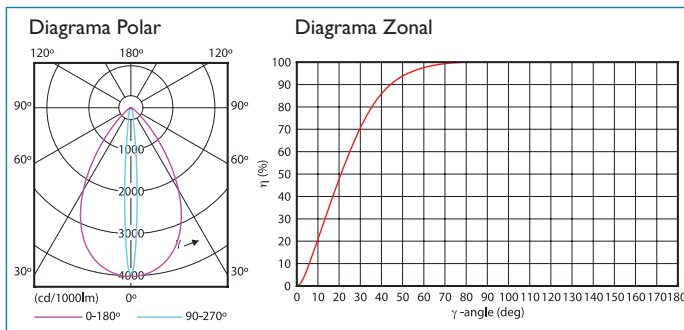

* Consultar a Philips sobre a compatibilidade com os dimmers do mercado

Ângulos Disponíveis:

Ajustes de Fixação:

Dimensões em mm:

Fotometria:

Luminária: eWGraze 2700K 10x60G 30CM
 Lâmpada: 1 x 12LED
 Fluxo Luminoso: 1 x 404 lm
 L.O.R.: 1.00

Luminária: eWGraze 2700K 30x60G 30CM
 Lâmpada: 1 x 12LED
 Fluxo Luminoso: 1 x 384 lm
 L.O.R.: 1.00

Luminária: eWGraze 4000K 10x60G 30CM
 Lâmpada: 1 x 12LED
 Fluxo Luminoso: 1 x 477 lm
 L.O.R.: 1.00

Luminária: eWGraze 4000K 30x60G 30CM
 Lâmpada: 1 x 12LED
 Fluxo Luminoso: 1 x 437 lm
 L.O.R.: 1.00