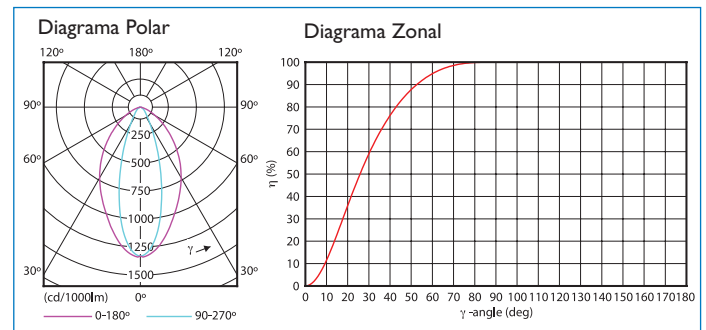

Luminária: eWGraze 4000K 30x60G 30CM
Lâmpada: 1 x 12LED
Fluxo Luminoso: 1 x 437 lm
L.O.R.: 1.00