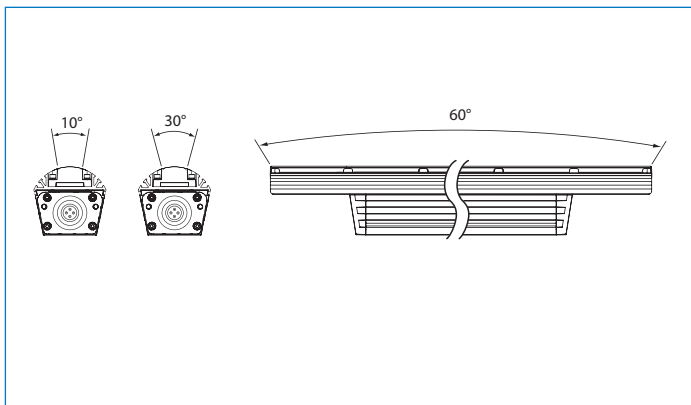

Embelezamento Urbano

eW Graze Powercore[®]

O eW Graze Powercore[®] é uma luminária linear para uso externo, projetada para aplicações arquitetônicas de luz branca de alta qualidade, incluindo destaque dirigido, delineamento de paredes e placas luminosas. O formato fino possibilita a instalação em praticamente qualquer tipo de arquitetura. A tecnologia Dimand permite que o projetor seja dimerizado por dimers comuns (ELV) e seja ligado diretamente à rede elétrica. Está disponível em duas temperaturas de cor: 2.700K e 4.000 K, e possui alto índice de reprodução de cor.

Aplicação:

São ideais para serem utilizadas em:

- Iluminação de fachadas;
- Efeito "wall-washing";
- Iluminação branca em geral.

Informações do Produto:

Comprimentos:	30cm e 120cm
LEDs:	12 e 48 LEDs
Fluxo Luminoso:	404 ~ 1908 lm
Temperatura de Cor:	2700K e 4000K
IRC:	82 ~ 83
Facho:	10° x 60° ou 30° x 60°
Corpo:	Alumínio
Lente:	Policarbonato
Proteção:	IP66
Alimentação:	100 – 240 VAC, 50 – 60 Hz
Fator de Potência:	0.85
Potência:	14 ~ 58 W
Vida Útil:	100.000 h L70% @ 25° C
Dimerizável:	Via tensão de rede*

* Consultar a Philips sobre a compatibilidade com os dimmers do mercado

Ângulos Disponíveis:

Ajustes de Fixação:

Dimensões em mm:

Fotometria:

Luminária: eWGraze 2700K 10x60G 30CM
 Lâmpada: 1 x 12LED
 Fluxo Luminoso: 1 x 404 lm
 L.O.R.: 1.00