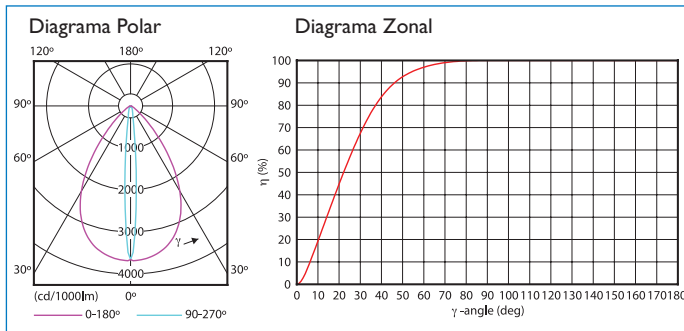

* Consultar a Philips sobre a compatibilidade com os dimmers do mercado

Ângulos Disponíveis:

Ajustes de Fixação:

Dimensões em mm:

Fotometria:

Luminária: eWGraze 2700K 10x60G 30CM
 Lâmpada: 1 x 12LED
 Fluxo Luminoso: 1 x 404 lm
 L.O.R.: 1.00

Luminária: eWGraze 2700K 30x60G 30CM
 Lâmpada: 1 x 12LED
 Fluxo Luminoso: 1 x 384 lm
 L.O.R.: 1.00

Luminária: eWGraze 4000K 10x60G 30CM
 Lâmpada: 1 x 12LED
 Fluxo Luminoso: 1 x 477 lm
 L.O.R.: 1.00

Luminária: eWGraze 4000K 30x60G 30CM
 Lâmpada: 1 x 12LED
 Fluxo Luminoso: 1 x 437 lm
 L.O.R.: 1.00