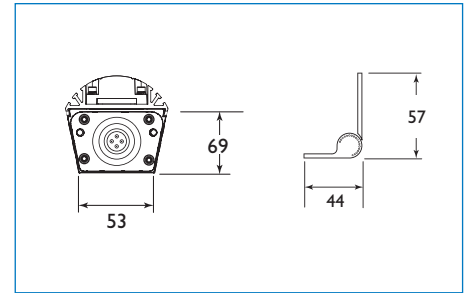

* Consultar a Philips sobre a compatibilidade com os dimmers do mercado

Ângulos Disponíveis:

Ajustes de Fixação:

Dimensões em mm:

Fotometria:

Luminária: eWGraze 2700K 10x60G 30CM
 Lâmpada: 1 x 12LED
 Fluxo Luminoso: 1 x 404 lm
 L.O.R.: 1.00