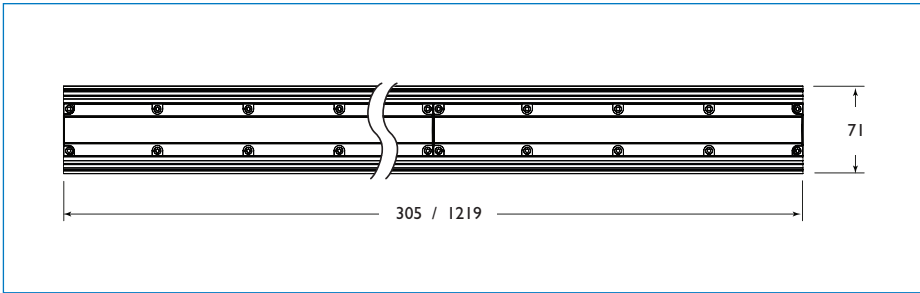

Embelezamento Urbano

eW Graze Powercore[®]

O eW Graze Powercore[®] é uma luminária linear para uso externo, projetada para aplicações arquitetônicas de luz branca de alta qualidade, incluindo destaque dirigido, delineamento de paredes e placas luminosas. O formato fino possibilita a instalação em praticamente qualquer tipo de arquitetura. A tecnologia Dimand permite que o projetor seja dimerizado por dimers comuns (ELV) e seja ligado diretamente à rede elétrica. Está disponível em duas temperaturas de cor: 2.700K e 4.000 K, e possui alto índice de reprodução de cor.

Aplicação:

São ideais para serem utilizadas em:

- Iluminação de fachadas;
- Efeito "wall-washing";
- Iluminação branca em geral.

Informações do Produto:

Comprimentos:	30cm e 120cm
LEDs:	12 e 48 LEDs
Fluxo Luminoso:	404 ~ 1908 lm
Temperatura de Cor:	2700K e 4000K
IRC:	82 ~ 83
Facho:	10° x 60° ou 30° x 60°
Corpo:	Alumínio
Lente:	Policarbonato
Proteção:	IP66
Alimentação:	100 – 240 VAC, 50 – 60 Hz
Fator de Potência:	0.85
Potência:	14 ~ 58 W
Vida Útil:	100.000 h L70% @ 25° C
Dimerizável:	Via tensão de rede*

* Consultar a Philips sobre a compatibilidade com os dimmers do mercado

Ângulos Disponíveis:

Ajustes de Fixação:

Dimensões em mm:

Fotometria:

Luminária: eWGraze 2700K 10x60G 30CM
 Lâmpada: 1 x 12LED
 Fluxo Luminoso: 1 x 404 lm
 L.O.R.: 1.00