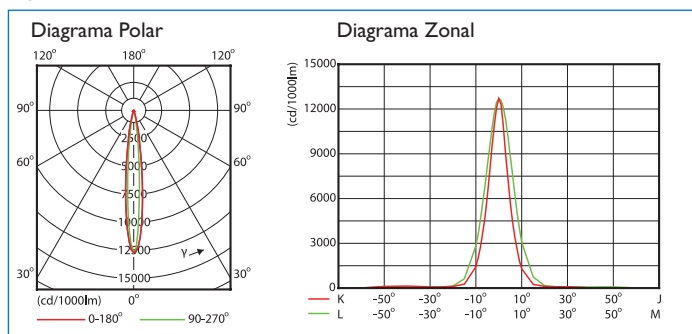

Fotometria:

Luminária: MVF404 CAT-B3
Lâmpada: 1 x MHN-SE2000W/400V/956
Fluxo Luminoso: 1 x 200000 lm
L.O.R.:

Luminária: MVF404 CAT-B7
Lâmpada: 1 x MHN-SE2000W/400V/956
Fluxo Luminoso: 1 x 200000 lm
L.O.R.: