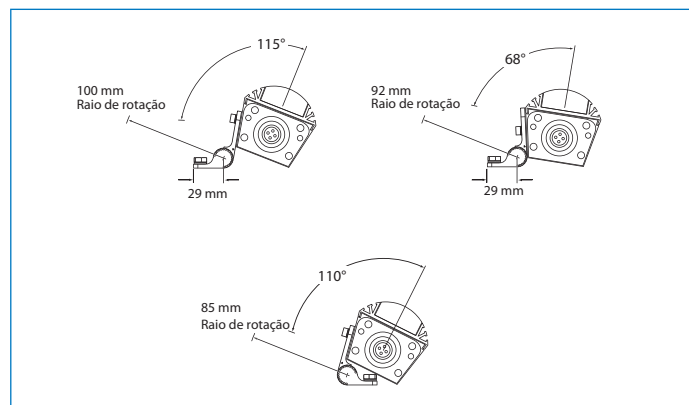

Aplicação:

São ideais para serem utilizadas em:

- Iluminação de fachadas;
- Grandes efeitos “wall-washing”;
- Iluminação dinâmica de exteriores.

Informações do Produto:

Comprimentos:	60cm, 90cm e 120cm
LEDs:	24, 36 e 48 LEDs RGB
Fluxo Luminoso:	543, 815 e 1086 lm
Eficácia:	13,2, 19,8 e 26,4 lm/W
Facho:	10° x 60° e 30° x 60°
Corpo:	Alumínio
Lente:	Polycarbonato
Proteção:	IP66
Controle:	DMX (Via Data Enabler)
Alimentação:	100 – 240 VAC, 50 – 60 Hz
Fator de Potência:	0.95
Potência:	35, 57 e 70 W
Temperatura:	-20°C a 50°C
Vida útil:	100.000 h L70% @ 25°

Ângulos Disponíveis:

Ajustes de Fixação:

Dimensões em mm:

Fotometria:

Luminária: ColorGraze PC 10x60G 60CM
 Lâmpada: 1 x 24LED
 Fluxo Luminoso: 1 x 543 lm
 L.O.R.: 1.00

Luminária: ColorGraze PC 30x60G 60CM
 Lâmpada: 1 x 24LED
 Fluxo Luminoso: 1 x 506 lm
 L.O.R.: 1.00