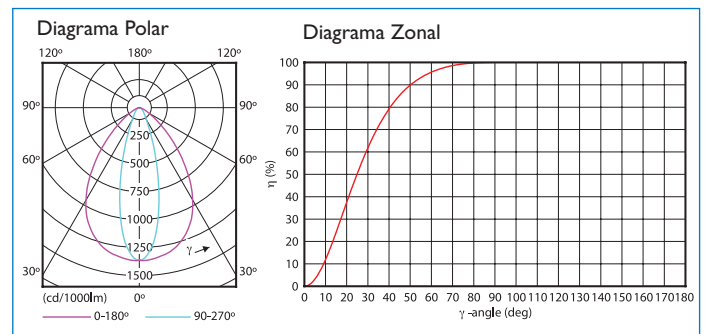

Ângulos Disponíveis:

Ajustes de Fixação:

Dimensões em mm:

Fotometria:

Luminária: ColorGraze PC 10x60G 60CM
 Lâmpada: 1 x 24LED
 Fluxo Luminoso: 1 x 543 lm
 L.O.R.: 1.00

Luminária: ColorGraze PC 30x60G 60CM
 Lâmpada: 1 x 24LED
 Fluxo Luminoso: 1 x 506 lm
 L.O.R.: 1.00