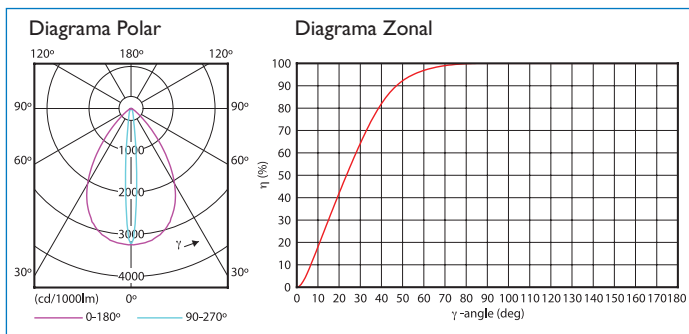

Ângulos Disponíveis:

Ajustes de Fixação:

Dimensões em mm:

Fotometria:

Luminária: ColorGraze PC 10x60G 60CM
 Lâmpada: 1 x 24LED
 Fluxo Luminoso: 1 x 543 lm
 L.O.R.: 1.00

Luminária: ColorGraze PC 30x60G 60CM
 Lâmpada: 1 x 24LED
 Fluxo Luminoso: 1 x 506 lm
 L.O.R.: 1.00