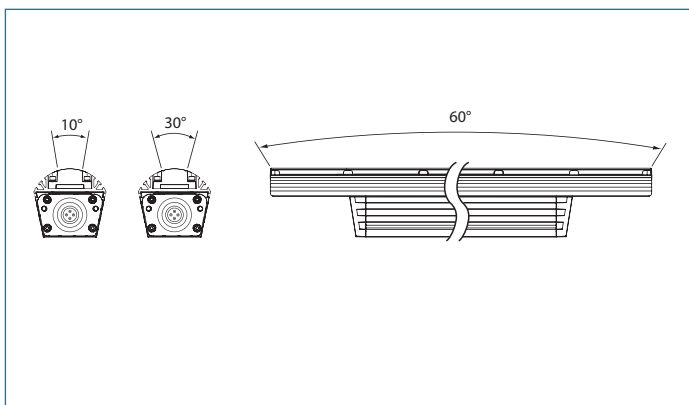

Aplicação:

São ideais para serem utilizadas em:

- Iluminação de fachadas;
- Grandes efeitos “wall-washing”;
- Iluminação dinâmica de exteriores.

Informações do Produto:

Comprimentos:	60cm, 90cm e 120cm
LEDs:	24, 36 e 48 LEDs RGB
Fluxo Luminoso:	543, 815 e 1086 lm
Eficácia:	13,2, 19,8 e 26,4 lm/W
Facho:	10° x 60° e 30° x 60°
Corpo:	Alumínio
Lente:	Polycarbonato
Proteção:	IP66
Controle:	DMX (Via Data Enabler)
Alimentação:	100 – 240 VAC, 50 – 60 Hz
Fator de Potência:	0.95
Potência:	35, 57 e 70 W
Temperatura:	-20°C a 50°C
Vida útil:	100.000 h L70% @ 25°

Ângulos Disponíveis:

Ajustes de Fixação:

Dimensões em mm:

Fotometria:

Luminária: ColorGraze PC 10x60G 60CM
 Lâmpada: 1 x 24LED
 Fluxo Luminoso: 1 x 543 lm
 L.O.R.: 1.00

Luminária: ColorGraze PC 30x60G 60CM
 Lâmpada: 1 x 24LED
 Fluxo Luminoso: 1 x 506 lm
 L.O.R.: 1.00