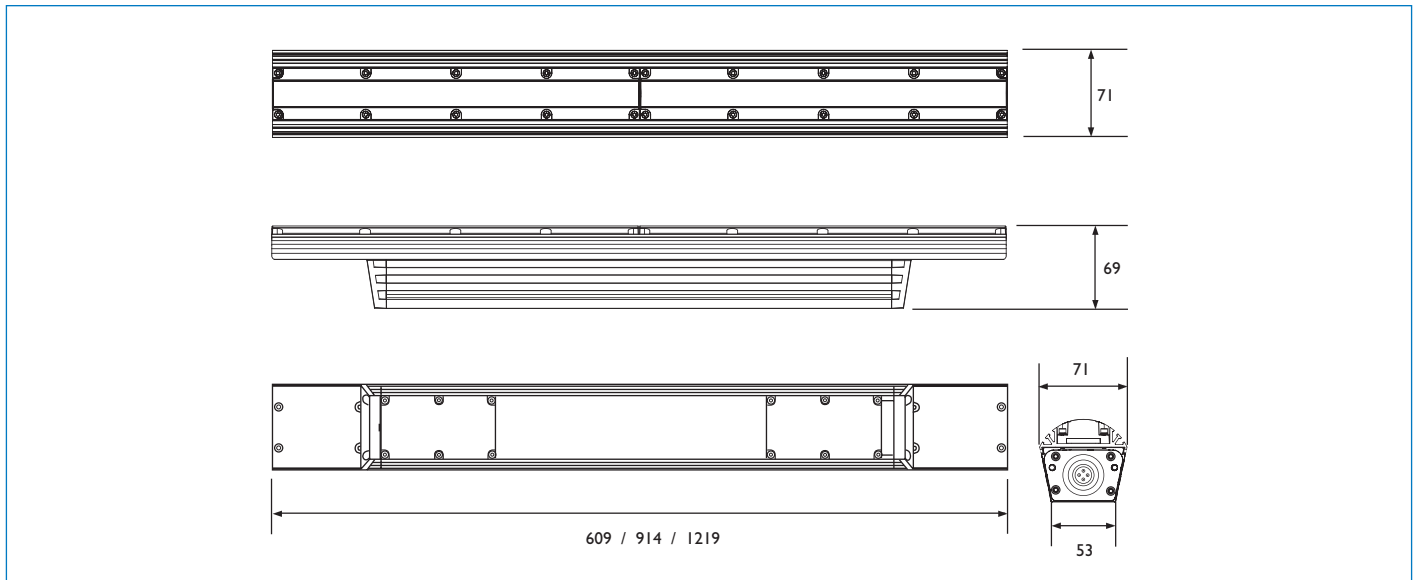

Aplicação:

São ideais para serem utilizadas em:

- Iluminação de fachadas;
- Grandes efeitos “wall-washing”;
- Iluminação dinâmica de exteriores.

Informações do Produto:

Comprimentos:	60cm, 90cm e 120cm
LEDs:	24, 36 e 48 LEDs RGB
Fluxo Luminoso:	543, 815 e 1086 lm
Eficácia:	13,2, 19,8 e 26,4 lm/W
Facho:	10° x 60° e 30° x 60°
Corpo:	Alumínio
Lente:	Polycarbonato
Proteção:	IP66
Controle:	DMX (Via Data Enabler)
Alimentação:	100 – 240 VAC, 50 – 60 Hz
Fator de Potência:	0.95
Potência:	35, 57 e 70 W
Temperatura:	-20°C a 50°C
Vida útil:	100.000 h L70% @ 25°

Ângulos Disponíveis:

Ajustes de Fixação:

Dimensões em mm:

Fotometria:

Luminária: ColorGraze PC 10x60G 60CM
 Lâmpada: 1 x 24LED
 Fluxo Luminoso: 1 x 543 lm
 L.O.R.: 1.00

Luminária: ColorGraze PC 30x60G 60CM
 Lâmpada: 1 x 24LED
 Fluxo Luminoso: 1 x 506 lm
 L.O.R.: 1.00