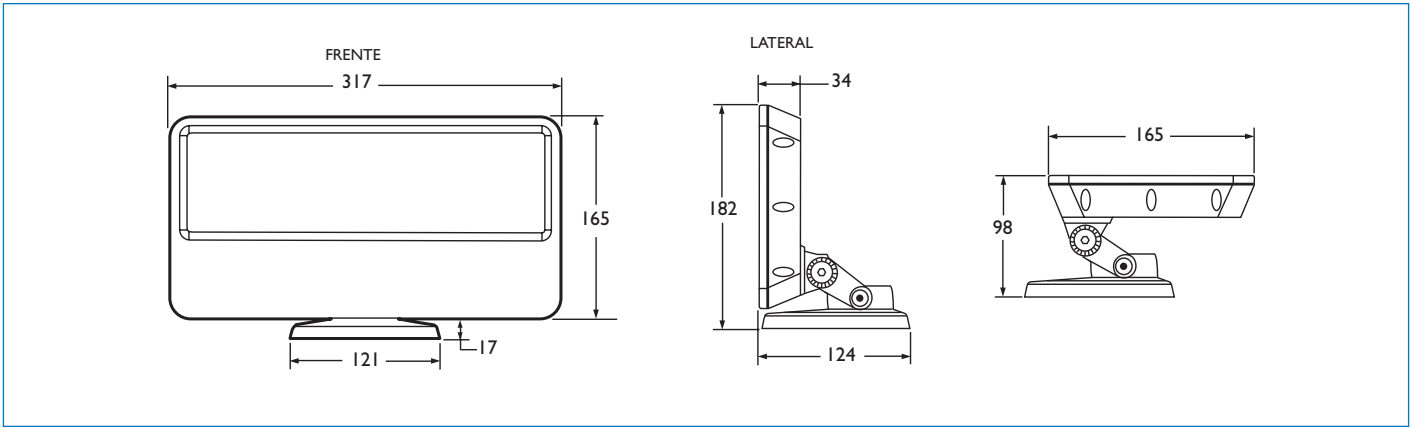

Detalhes do Produto:

Dimensões em mm:

Fotometria:

Luminária: ColorBlast PC 10G
 Lâmpada: 1 x 36LED
 Fluxo Luminoso: 1 x 725 lm
 L.O.R.: 1.00

Luminária: ColorBlast PC 23G
 Lâmpada: 1 x 36LED
 Fluxo Luminoso: 1 x 633 lm
 L.O.R.: 1.00