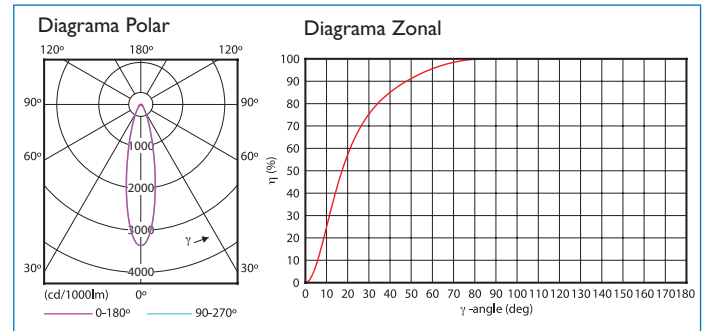

Detalhes do Produto:

Dimensões em mm:

Fotometria:

Luminária: ColorBlast PC 10G
 Lâmpada: 1 x 36LED
 Fluxo Luminoso: 1 x 725 lm
 L.O.R.: 1.00

Luminária: ColorBlast PC 23G
 Lâmpada: 1 x 36LED
 Fluxo Luminoso: 1 x 633 lm
 L.O.R.: 1.00