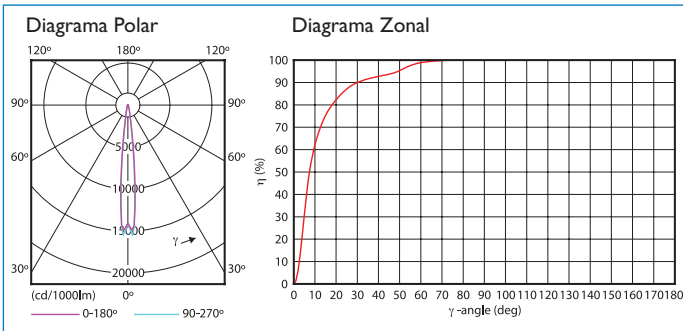

Detalhes do Produto:

Dimensões em mm:

Fotometria:

Luminária: ColorBlast PC 10G
 Lâmpada: 1 x 36LED
 Fluxo Luminoso: 1 x 725 lm
 L.O.R.: 1.00

Luminária: ColorBlast PC 23G
 Lâmpada: 1 x 36LED
 Fluxo Luminoso: 1 x 633 lm
 L.O.R.: 1.00