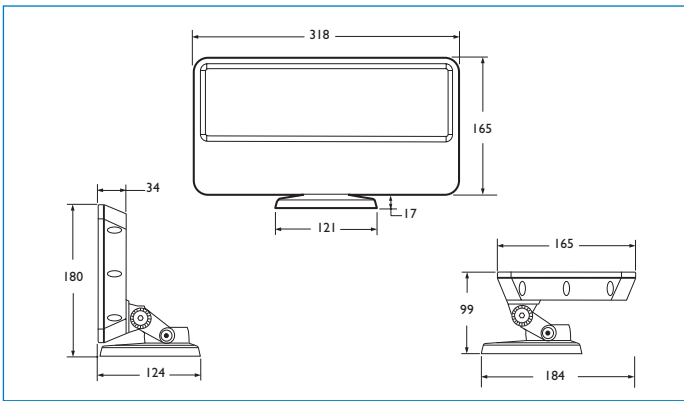

* Consultar a Philips sobre a compatibilidade com os dimmers do mercado

Detalhes do Produto:

Dimensões em mm:

Ângulos Disponíveis:

Fotometria:

Luminária: eWBlast PC 2700K 10G
Lâmpada: 1 x 36LED
Fluxo Luminoso: 1 x 1366 lm
L.O.R.: 1.00