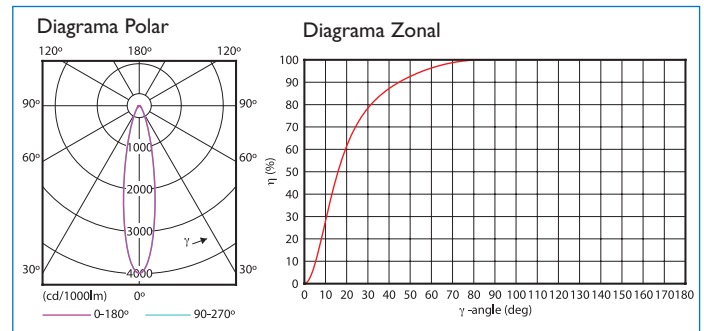

Luminária: eWBlast PC 4000K 23G
Lâmpada: 1 x 36LED
Fluxo Luminoso: 1 x 1674 lm
L.O.R.: 1.00