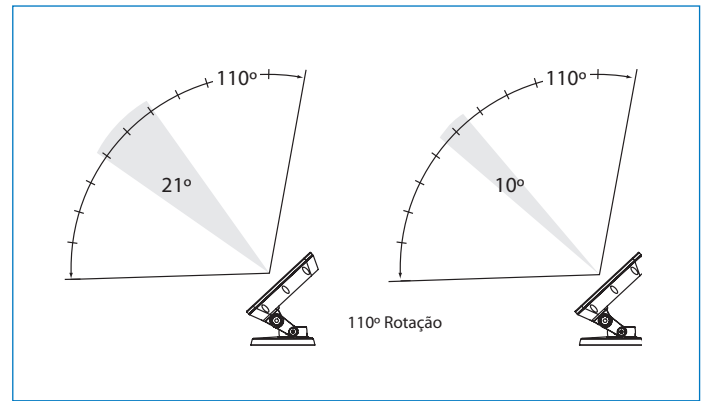

LEDs:	36 LEDs
Fluxo Luminoso:	1786 ~ 2390 lm
Temperatura de Cor:	2700K e 4000K
IRC:	82 ~ 83
Facho:	10° e 21°
Corpo:	Alumínio
Lente:	Vidro Temperado
Proteção:	IP66
Alimentação:	100 – 277 VAC, 50 – 60 Hz
Fator de Potência:	0.85
Potência:	50 W
Vida Útil:	70.000 h L70% @ 25° C
Dimerizável:	Via tensão de rede*

* Consultar a Philips sobre a compatibilidade com os dimmers do mercado

Detalhes do Produto:

Dimensões em mm:

Ângulos Disponíveis:

Fotometria:

Luminária: eWBlast PC 2700K 10G
Lâmpada: 1 x 36LED
Fluxo Luminoso: 1 x 1366 lm
L.O.R.: 1.00