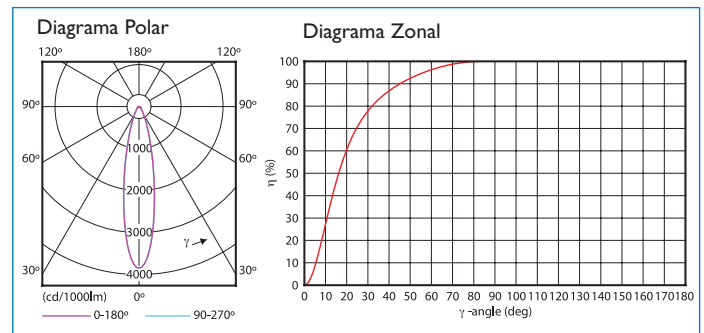

Luminária: eWBlast PC 2700K 23G
Lâmpada: 1 x 36LED
Fluxo Luminoso: 1 x 1307 lm
L.O.R.: 1.00