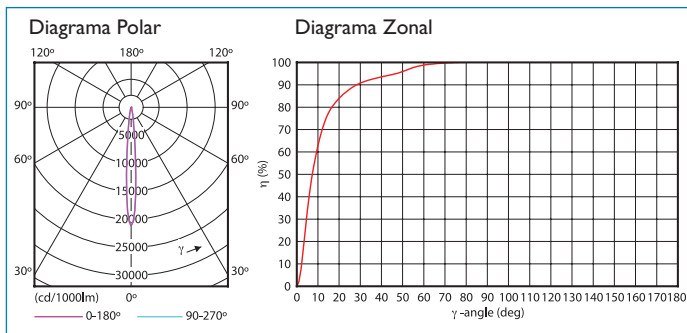

LEDs:	36 LEDs
Fluxo Luminoso:	1786 ~ 2390 lm
Temperatura de Cor:	2700K e 4000K
IRC:	82 ~ 83
Facho:	10° e 21°
Corpo:	Alumínio
Lente:	Vidro Temperado
Proteção:	IP66
Alimentação:	100 – 277 VAC, 50 – 60 Hz
Fator de Potência:	0.85
Potência:	50 W
Vida Útil:	70.000 h L70% @ 25° C
Dimerizável:	Via tensão de rede*

* Consultar a Philips sobre a compatibilidade com os dimmers do mercado

Detalhes do Produto:

Dimensões em mm:

Ângulos Disponíveis:

Fotometria:

Luminária: eWBlast PC 2700K 10G
Lâmpada: 1 x 36LED
Fluxo Luminoso: 1 x 1366 lm
L.O.R.: 1.00