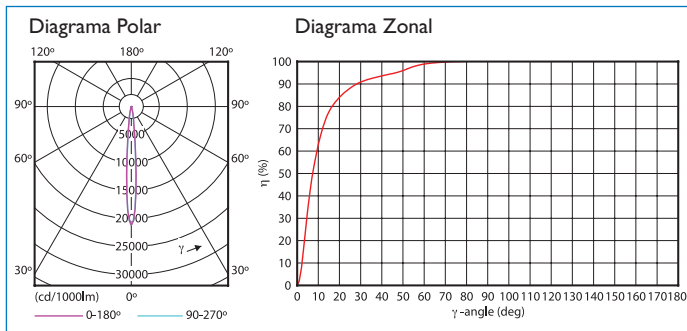

Luminária: eWBlast PC 4000K 10G
Lâmpada: 1 x 36LED
Fluxo Luminoso: 1 x 1750 lm
L.O.R.: 1.00